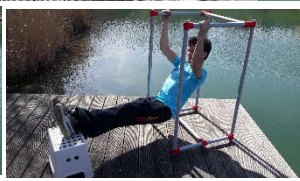

CALI-CUBE

www.calicube.com

0660 513 60 05

CALI-CUBE