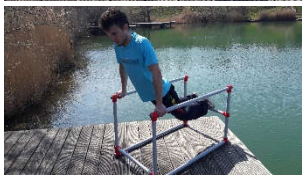

CALI-CUBE

www.calicube.com

0660 513 60 05

CALI-CUBE