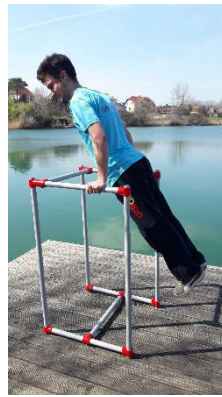

CALI-CUBE

www.calicube.com

0660 513 60 05

CALI-CUBE