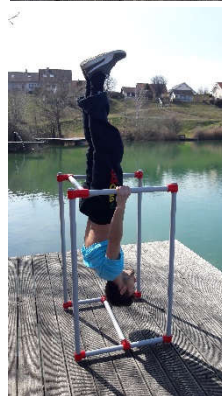

CALI-CUBE

www.calicube.com

0660 513 60 05

CALI-CUBE