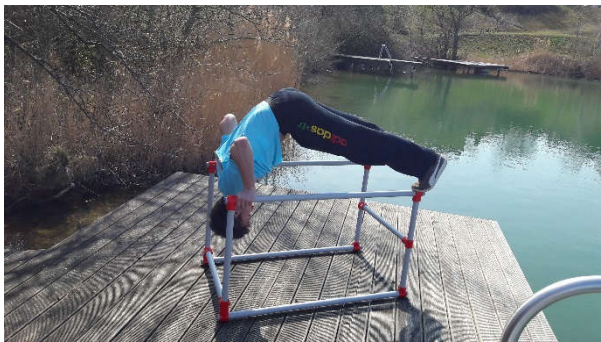

CALI-CUBE

www.calicube.com

0660 513 60 05

CALI-CUBE